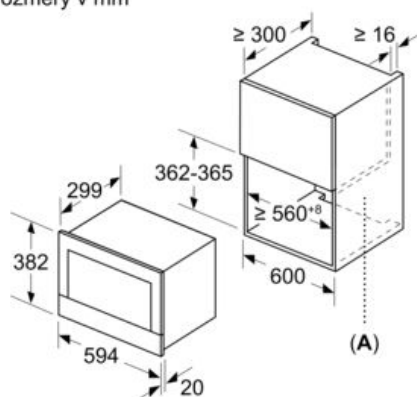

#### Technické informácie

- dĺžka sieťového kábla: 150 cm
- celkový príkon elektro: 1.22 kW
- napätie: 220 - 240 V
- zabudovateľný spotrebič do skrinky v šírke 60 cm s hĺbkou min. 30 cm, pre zabudovanie do vysokej skrinky

#### Rozmery a technické informácie

- rozmery spotrebica (V x Š x H): 382 mm x 594 mm x 318 mm
- rozmery niky (V x Š x H): 362 mm - 382 mm x 560 mm - 568 mm x 300 mm
- "Rozmery potrebné pre zabudovanie nájdete v inštaláčnych materiáloch."

iQ700, Zabudovateľná mikrovlnná  
rúra, 60 x 38 cm, antikoro  
BF634LGS1

Rozmerové výkresy

rozmery v mm

A: Zadná stena voľná

rozmery v mm

A: presah hore:  
výklenok 362: 6 mm  
výklenok 365: 3 mm  
B: presah dole: 14 mm

rozmery v mm