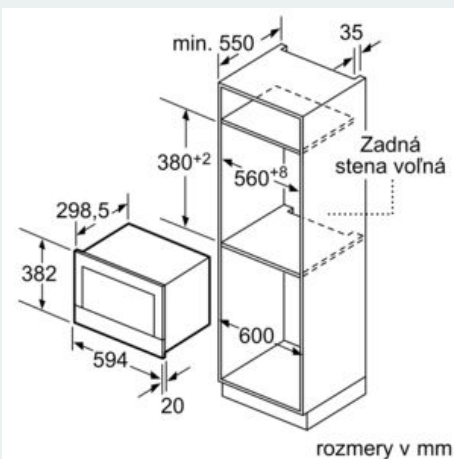

#### Technické informácie

- dĺžka sieťového kábla: 150 cm
- celkový príkon elektro: 1.22 kW
- napätie: 220 - 240 V
- zabudovateľný spotrebič do skrinky v šírke 60 cm s hĺbkou min. 30 cm, pre zabudovanie do vysokej skrinky

#### Rozmery a technické informácie

- rozmery spotrebica (V x Š x H): 382 mm x 594 mm x 318 mm
- rozmery niky (V x Š x H): 362 mm - 382 mm x 560 mm - 568 mm x 300 mm
- "Rozmery potrebné pre zabudovanie nájdete v inštaláčnych materiáloch."

iQ700, Zabudovateľná mikrovlnná  
rúra, 60 x 38 cm, antikoro  
BF634LGS1

Rozmerové výkresy

rozmery v mm

A: Zadná stena voľná

rozmery v mm

A: presah hore:  
výklenok 362: 6 mm  
výklenok 365: 3 mm  
B: presah dole: 14 mm

rozmery v mm