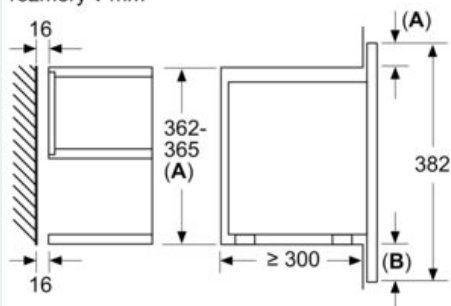

#### Rozmery a technické informácie

- rozmery spotrebica (V x Š x H): 382 mm x 594 mm x 318 mm
- rozmery niky (V x Š x H): 362 mm - 382 mm x 560 mm - 568 mm x 300 mm
- "Rozmery potrebné pre zabudovanie nájdete v inštaláčnych materiáloch."

iQ700, Zabudovateľná mikrovlnná  
rúra, 60 x 38 cm, antikoro  
BF634LGS1

Rozmerové výkresy

rozmery v mm

A: Zadná stena voľná

rozmery v mm

A: presah hore:  
výklenok 362: 6 mm  
výklenok 365: 3 mm  
B: presah dole: 14 mm

rozmery v mm